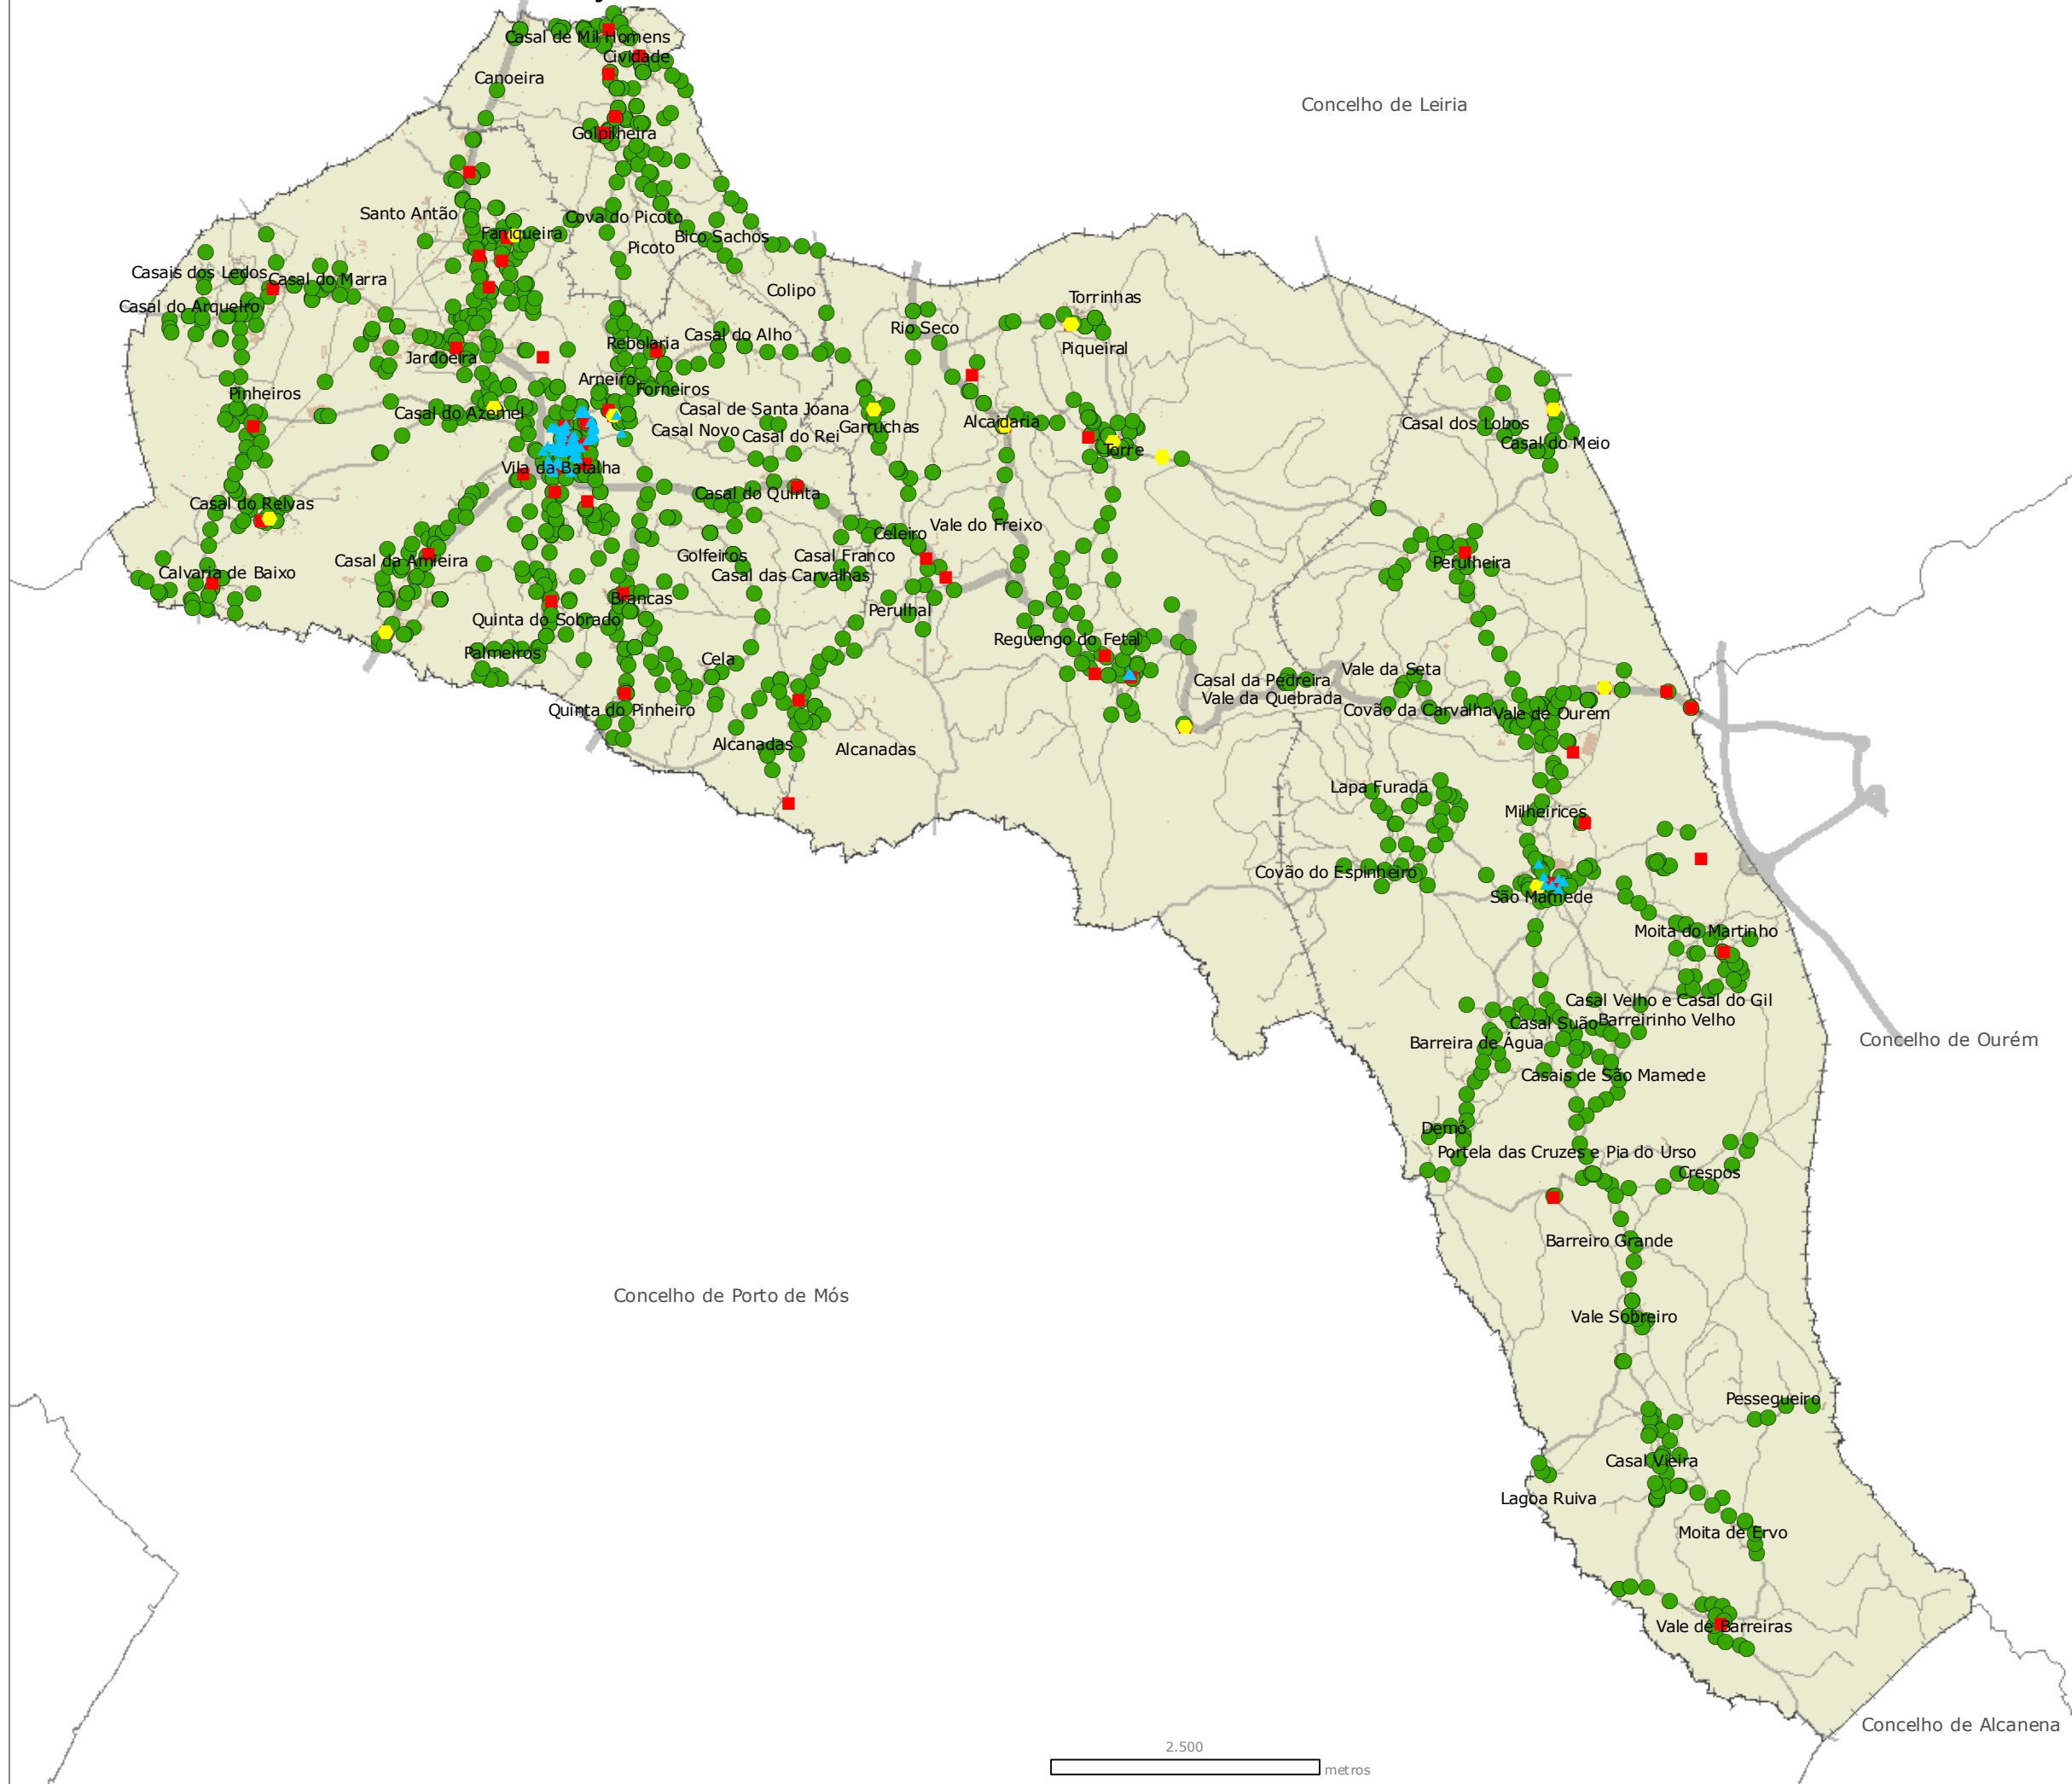

LOCALIZAÇÃO DO SISTEMA DE RECOLHA DE RESÍDUOS SÓLIDOS NO CONCELHO DA BATALHA

Legenda

- ▲ Papeleiras
- Vidrão
- Ecopontos
- Contentores
- Rede Viária Principal
- Rede Viária Secundária
- Rede Viária Local
- Limites administrativos
- Edifícios

MUNICÍPIO DA BATALHA
DIVISÃO DE ORDENAMENTO DO TERRITÓRIO
SERVIÇO TÉCNICO DE PLANEAMENTO E SIG

BATALHA
Câmara Municipal

Fonte: Base cartográfica Ortofotomapas à escala 1/5000, Maio 2004, cobertura da SUMA - Serviços Urbanos e Meio Ambiente, S.A. e Valoris - Valorização e Tratamento de Resíduos Sólidos, S.A., limites administrativos do IGP, versão 8.0
Novembro 2009